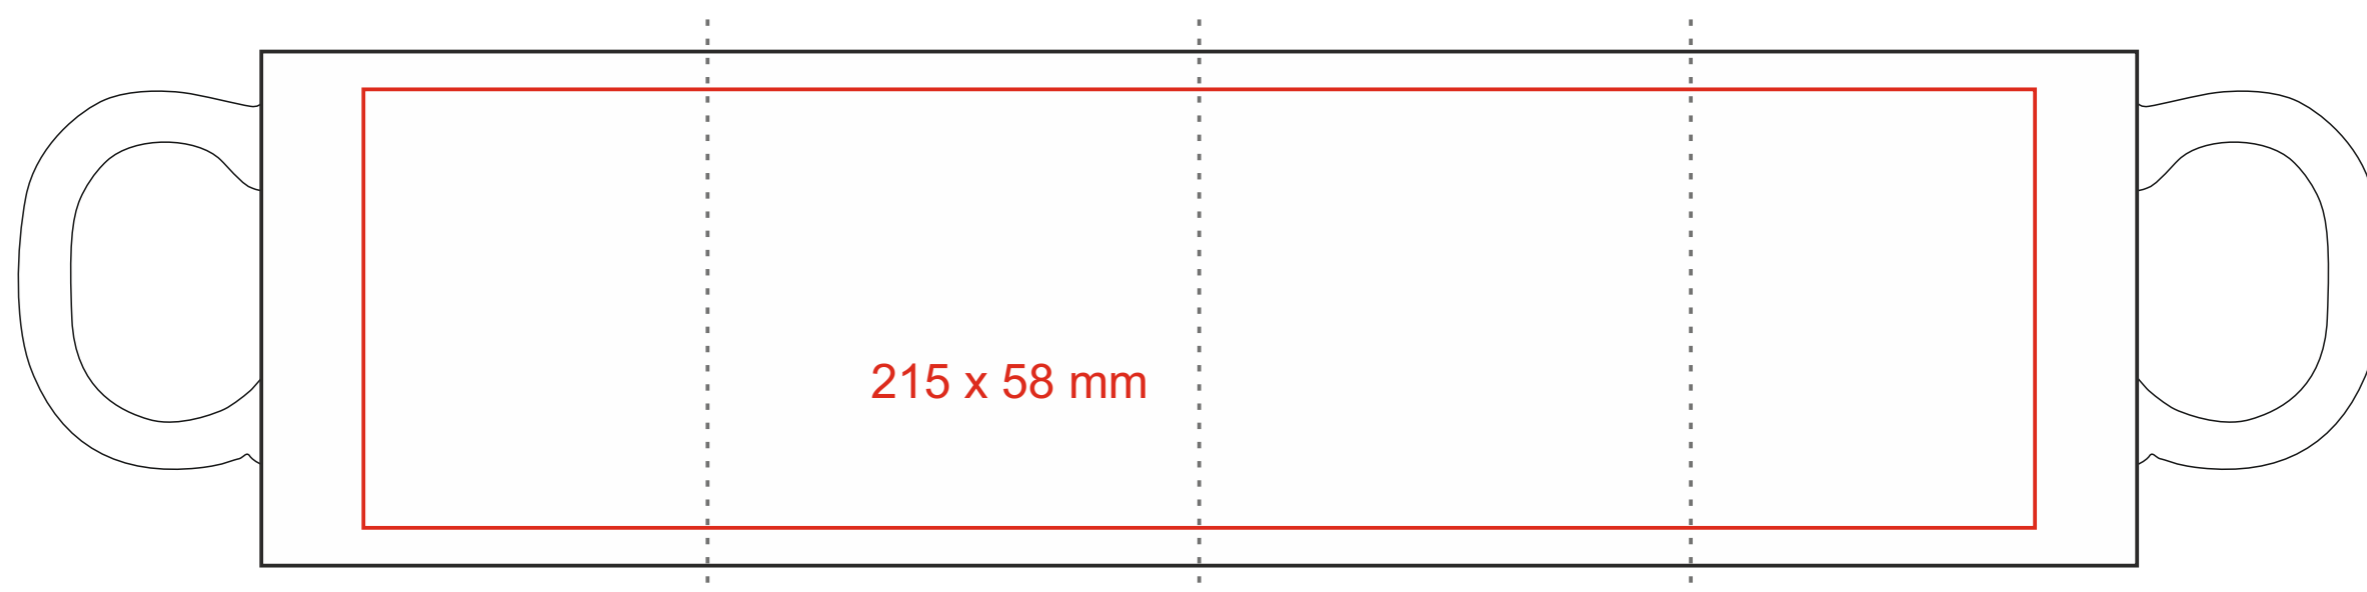

M_578 Valeo Art. Solid

220 ml / h: 68 mm / Ø 83 mm

*W przypadku projektów dla kalkomanii wybiegających poza standardową powierzchnię nadruku prosimy o kontakt z działem handlowym.

[Jak należy przygotować projekty do druku](#)