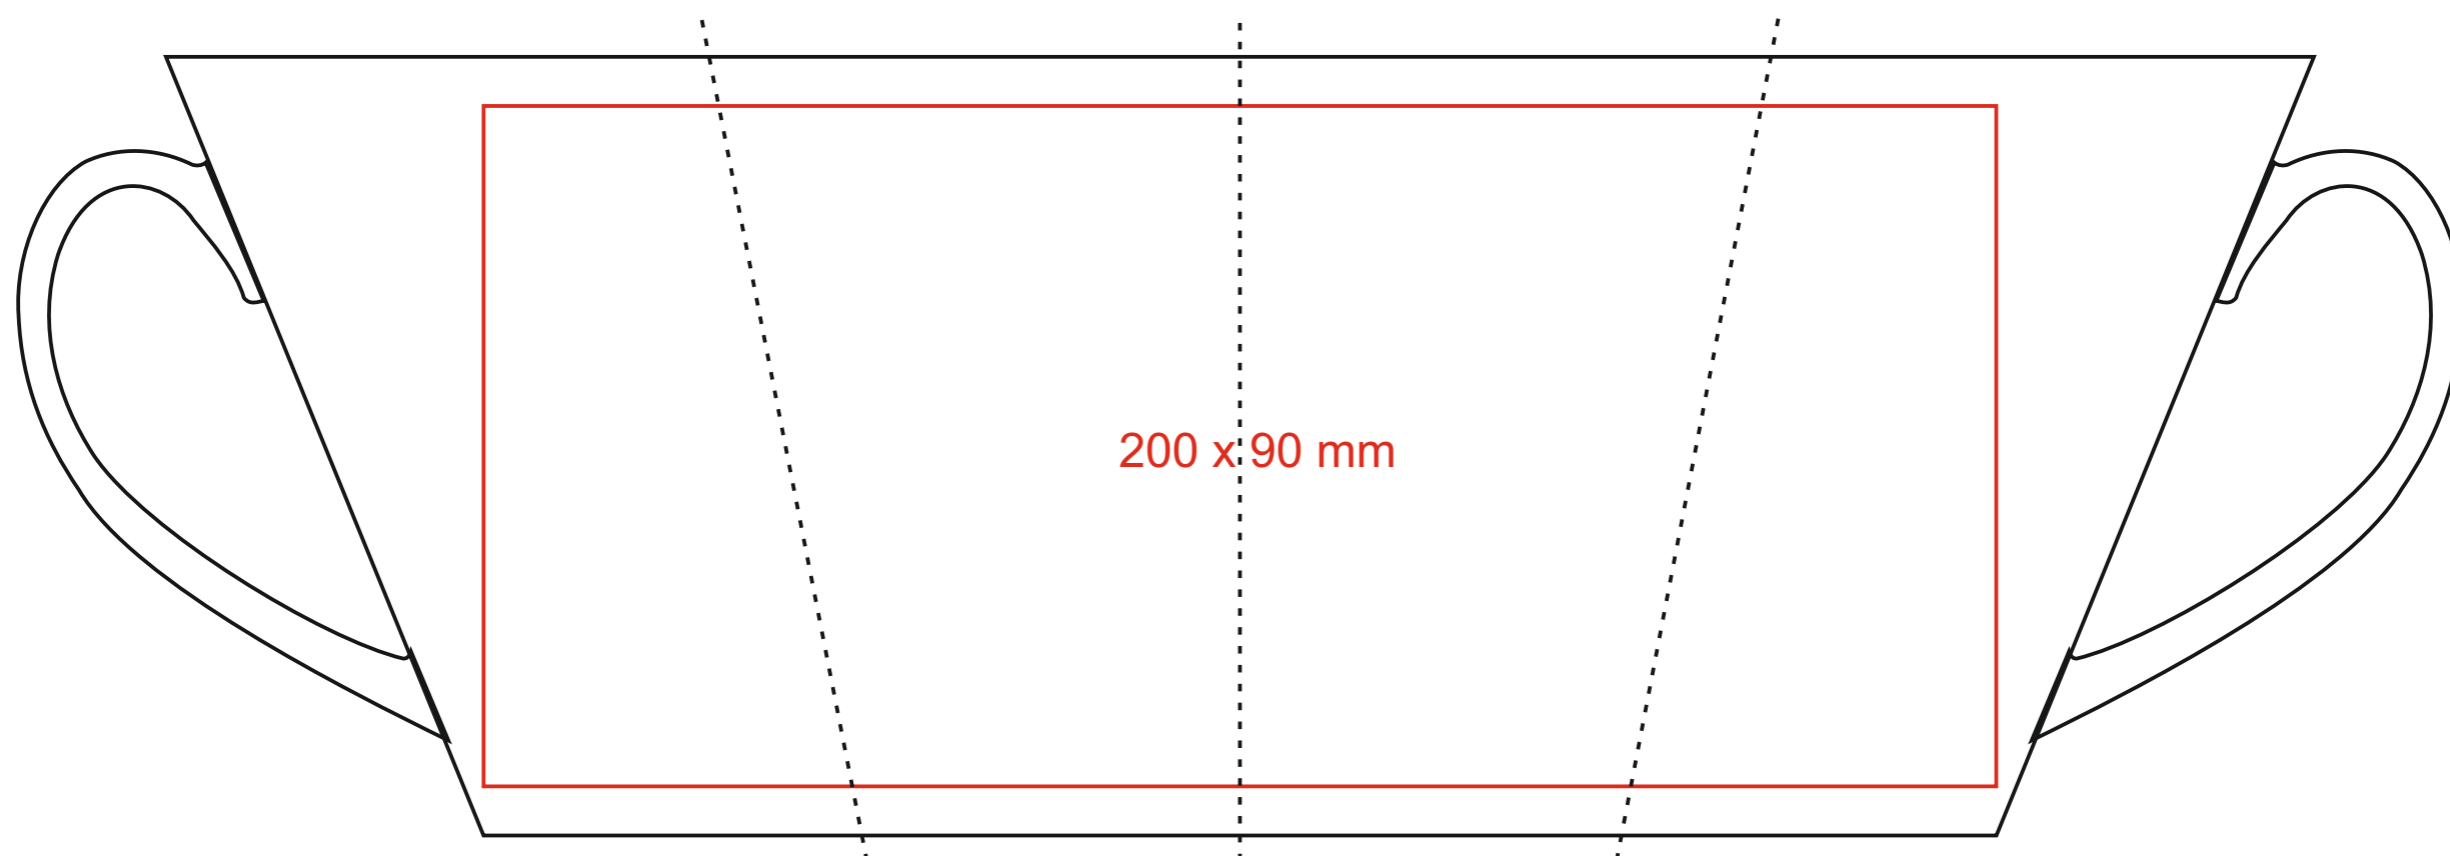

M_576 Latte Art. Solid

330 ml / h: 103 mm / Ø 91 mm

[Jak należy przygotować projekty do druku](#)

legenda

— Nadruk sublimacyjny