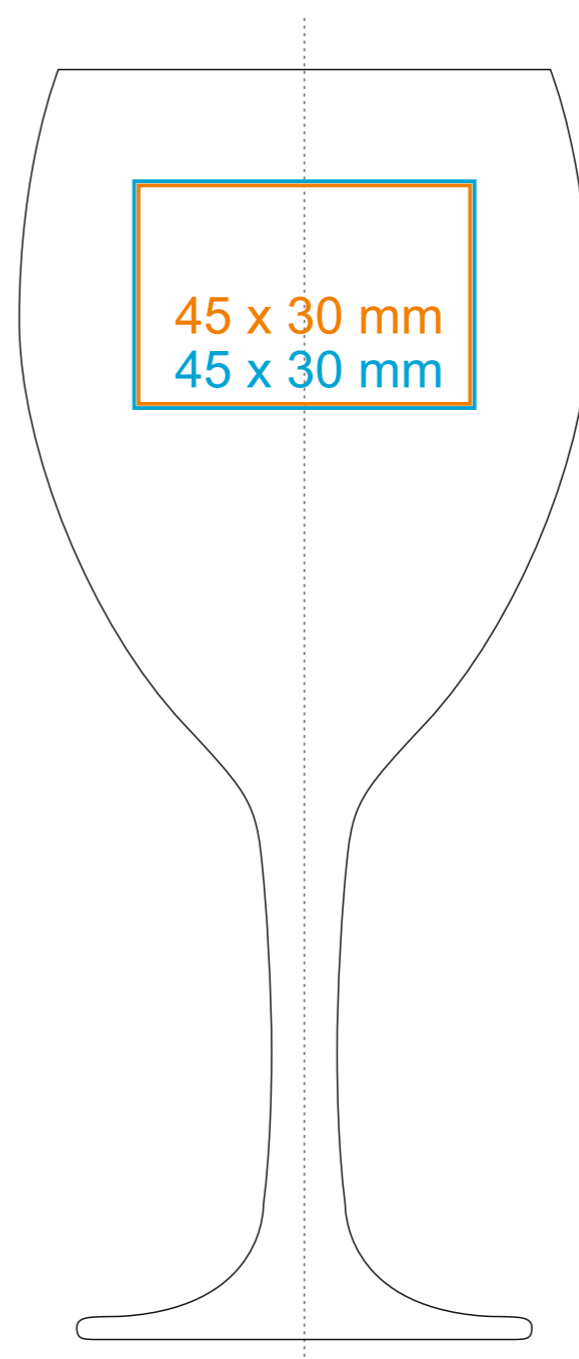

G_542 Alexander

220 ml / h: 168 mm / Ø 65 mm

*W przypadku projektów dla kalkomanii wybiegających poza standardową powierzchnię nadruku prosimy o kontakt z działem handlowym.

[Jak należy przygotować projekty do druku](#)

legenda

- Nadruk kalkomania (Transfer Print)
- Grawer laserowy