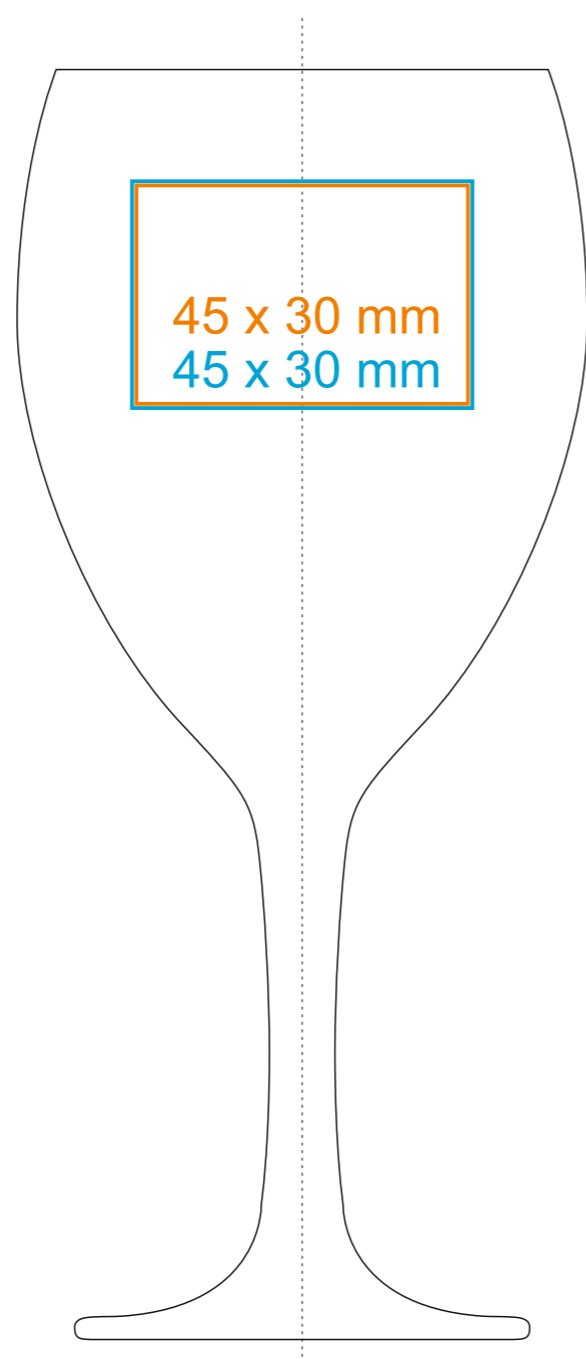

G_542 Alexander

220 ml / h: 168 mm / Ø 65 mm

*W przypadku projektów dla kalkomanii wybiegających poza standardową powierzchnię nadruku prosimy o kontakt z działem handlowym.

[Jak należy przygotować projekty do druku](#)

legenda

- Nadruk kalkomania (Transfer Print)
- Grawer laserowy