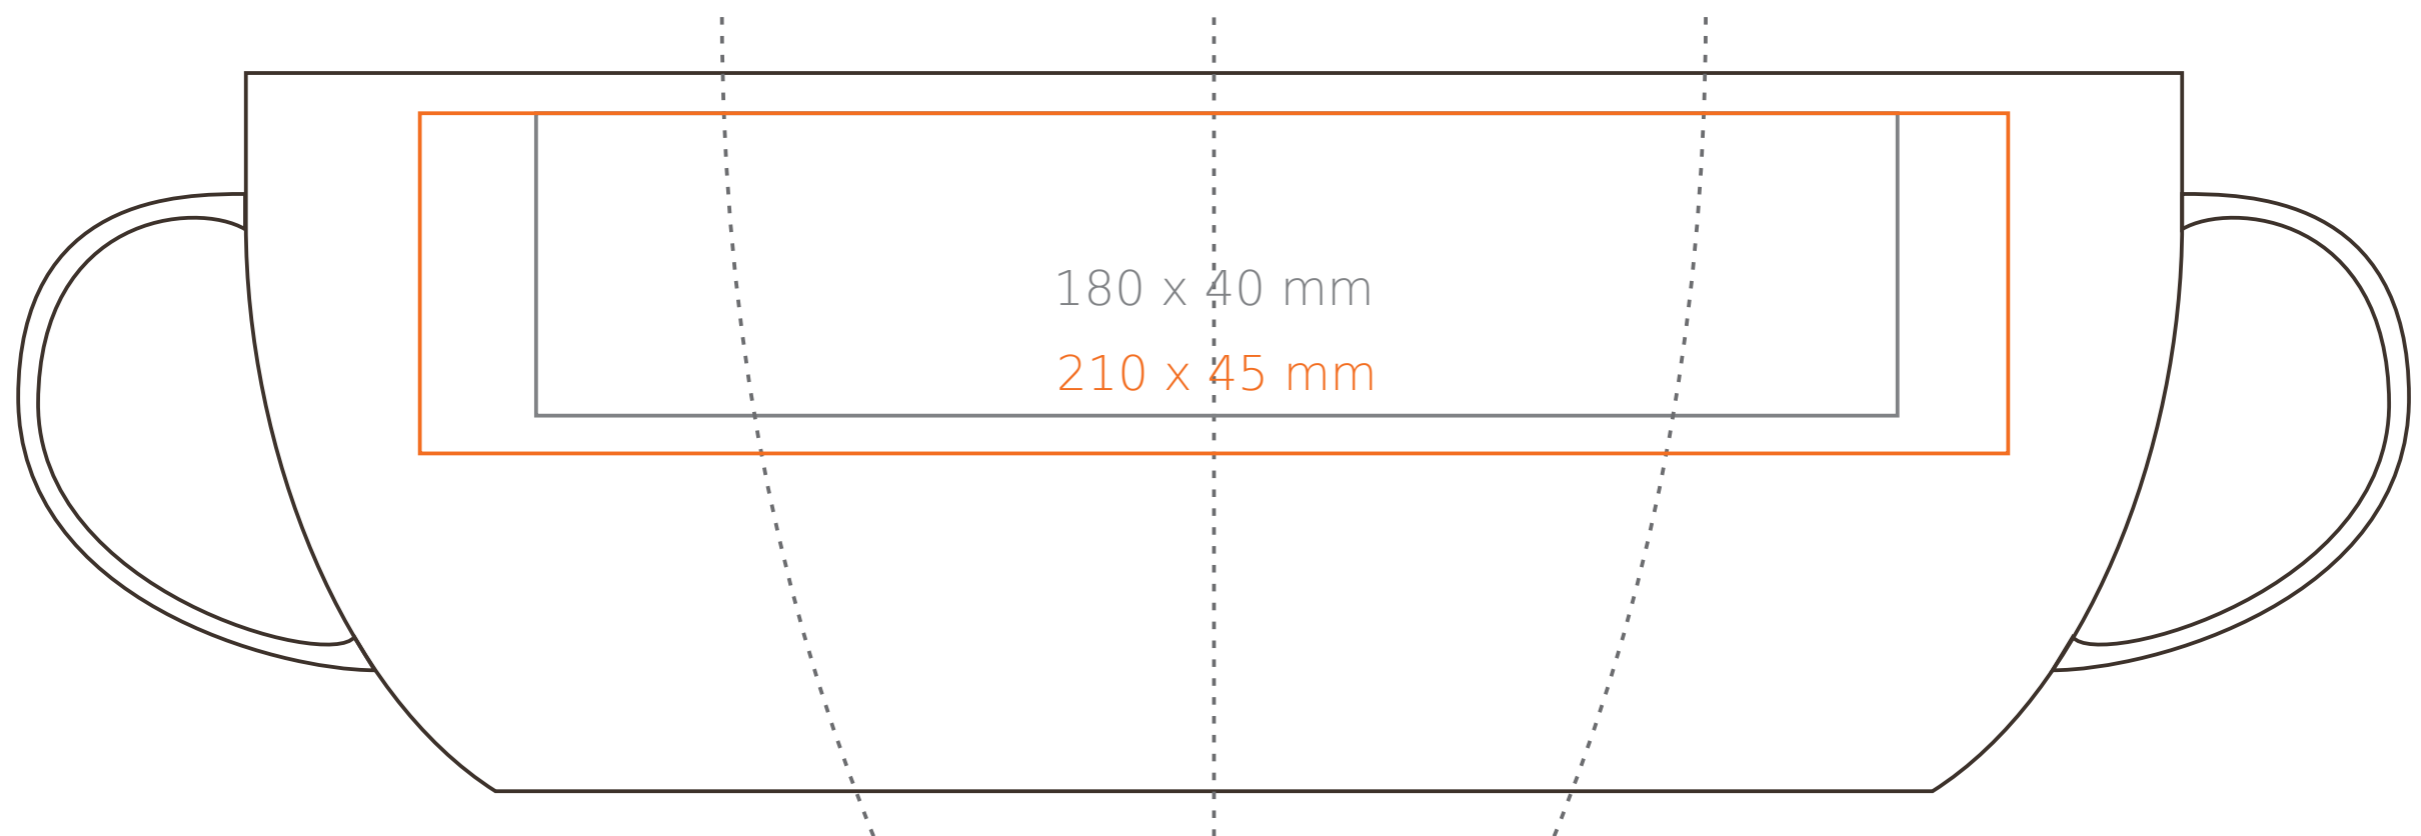

# M/036 Mini Specta

280 ml / h: 94 mm / Ø 82 mm

Nadruk na uchu	- 50 x 10 mm
Nadruk wewnątrz na ściance	- 40 x 15 mm
Nadruk wewnątrz na dnie	- Ø 40 mm
Nadruk od spodu	- Ø 40 mm

\*W przypadku projektów dla kalkomanii wybiegających poza standardową powierzchnię nadruku prosimy o kontakt z działem handlowym.

## legenda

- Nadruk kalkomania (Transfer Print)
- Piaskowanie (Sensitive Touch)
- Nadruk bezpośredni (Direct Print)