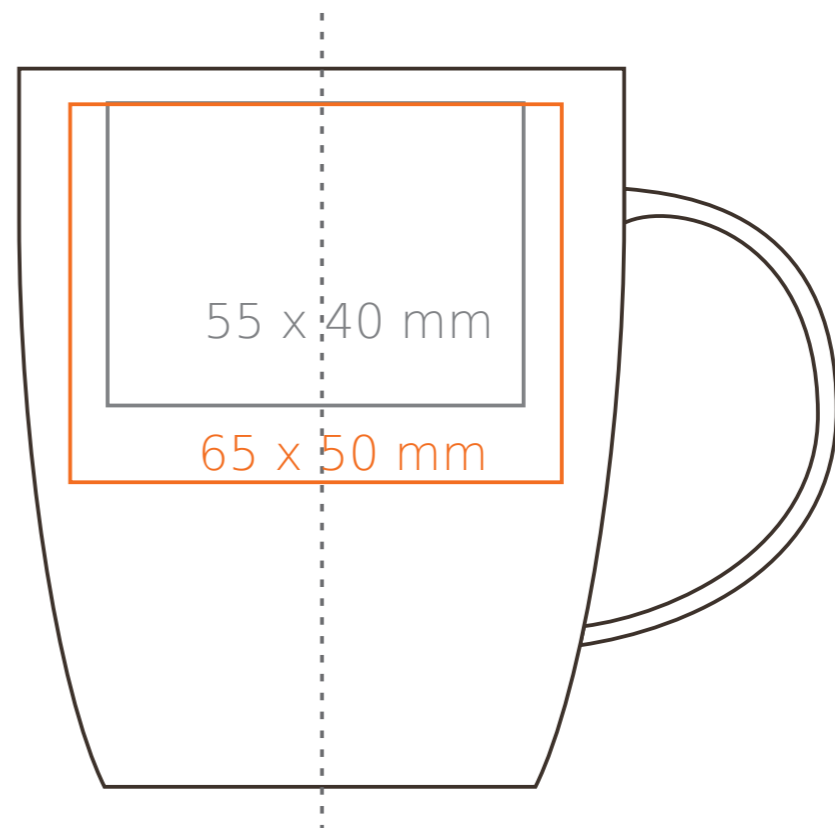

# M/036 Mini Specta

280 ml / h: 94 mm / Ø 82 mm

Nadruk na uchu	- 50 x 10 mm
Nadruk wewnątrz na ściance	- 40 x 15 mm
Nadruk wewnątrz na dnie	- Ø 40 mm
Nadruk od spodu	- Ø 40 mm

\*W przypadku projektów dla kalkomanii wybiegających poza standardową powierzchnię nadruku prosimy o kontakt z działem handlowym.