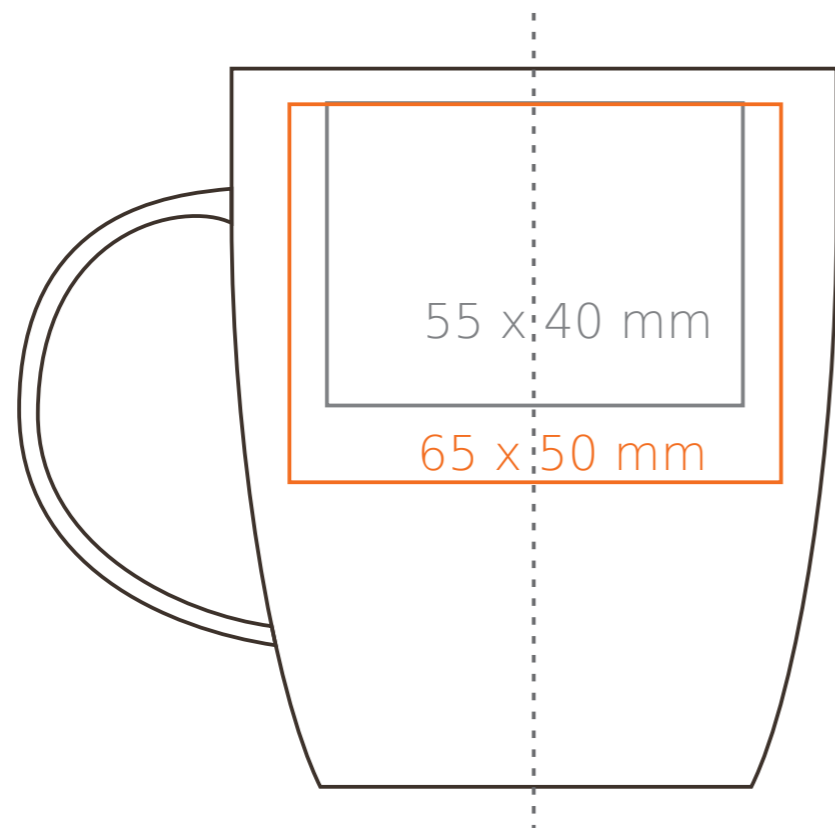

# M/036 Mini Specta

280 ml / h: 94 mm / Ø 82 mm

Nadruk na uchu	- 50 x 10 mm
Nadruk wewnątrz na ściance	- 40 x 15 mm
Nadruk wewnątrz na dnie	- Ø 40 mm
Nadruk od spodu	- Ø 40 mm

\*W przypadku projektów dla kalkomanii wybiegających poza standardową powierzchnię nadruku prosimy o kontakt z działem handlowym.